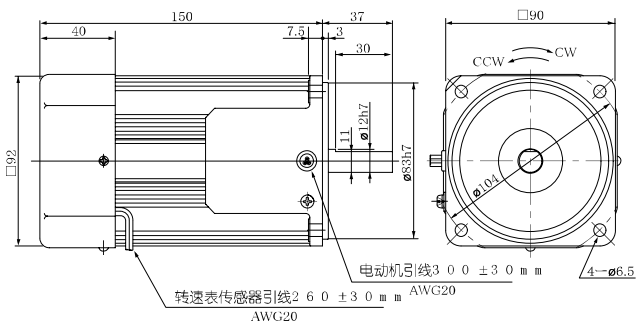

可变速类型可逆电动机 (4 电极圆轴/ 引线)

□60mm 4W 质量 0.6kg

M6RX4SV4LS

□70mm 15W 质量 1.1kg

M7RX15SV4LS M7RX15SV4LGA M7RX15SV4YGA
M7RX15SV4YS M7RX15SV4DGA M7RX15SV4GGA

□60mm 6W 质量 0.71kg

M6RX6SV4LS M6RX6SV4LGA M6RX6SV4YGA
M6RX6SV4YS M6RX6SV4DGA M6RX6SV4GGA

□80mm 20W 质量 1.2kg

M8RX20SV4LS
M8RX20SV4YS

□70mm 10W 质量 0.88kg

M7RX10SV4LS
M7RX10SV4YS

□80mm 25W 质量 1.5kg

M8RX25SV4LS M8RX25SV4LGA M8RX25SV4YGA
M8RX25SV4YS M8RX25SV4DGA M8RX25SV4GGA

※ 电动机的型号末尾为A的产品，表示电容罩不作为产品附件提供。
※ 在使用时请务必阅读《使用说明书》，并在充分确认注意事项的基础上正确地使用。

90mm 40W 质量 2.4kg

M9RX40SV4LS M9RX40SV4LGA M9RX40SV4YGA
M9RX40SV4YS M9RX40SV4DGA M9RX40SV4GGA

90mm 60W 质量 2.7kg

M9RZ60SV4LS (带强制冷却风扇) M9RZ60SV4LGA (带强制冷却风扇)
M9RZ60SV4YS (带强制冷却风扇) M9RZ60SV4DGA (带强制冷却风扇)
M9RZ60SV4YGA (带强制冷却风扇) M9RZ60SV4GGA (带强制冷却风扇)

90mm 90W 质量 3.5kg

M9RZ90SV4LS (带强制冷却风扇)
M9RZ90SV4YS (带强制冷却风扇)
M9RZ90SV4LGA (带强制冷却风扇)
M9RZ90SV4DGA (带强制冷却风扇)
M9RZ90SV4YGA (带强制冷却风扇)
M9RZ90SV4GGA (带强制冷却风扇)

※ 电动机的型号末尾为A的产品，表示电容罩不作为产品附件提供。
(注) 由于可能有尺寸变动，因此在作为设计而进行使用时，请再次查询具体尺寸。