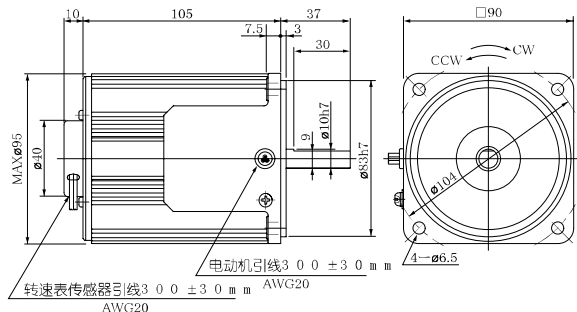

可变速类型可逆电动机 (4 电极圆轴/ 引线)

□60mm 4W 质量 0.6kg

M6RX4SV4LS

□70mm 15W 质量 1.1kg

M7RX15SV4LS M7RX15SV4LGA M7RX15SV4YGA
M7RX15SV4YS M7RX15SV4DGA M7RX15SV4GGA

□60mm 6W 质量 0.71kg

M6RX6SV4LS M6RX6SV4LGA M6RX6SV4YGA
M6RX6SV4YS M6RX6SV4DGA M6RX6SV4GGA

□80mm 20W 质量 1.2kg

M8RX20SV4LS
M8RX20SV4YS

□70mm 10W 质量 0.88kg

M7RX10SV4LS
M7RX10SV4YS

□80mm 25W 质量 1.5kg

M8RX25SV4LS M8RX25SV4LGA M8RX25SV4YGA
M8RX25SV4YS M8RX25SV4DGA M8RX25SV4GGA

※ 电动机的型号末尾为A的产品，表示电容罩不作为产品附件提供。
※ 在使用时请务必阅读《使用说明书》，并在充分确认注意事项的基础上正确地使用。

90mm 40W 质量 2.4kg

M9RX40SV4LS M9RX40SV4LGA M9RX40SV4YGA
M9RX40SV4YS M9RX40SV4DGA M9RX40SV4GGA

90mm 60W 质量 2.7kg

M9RZ60SV4LS (带强制冷却风扇) M9RZ60SV4LGA (带强制冷却风扇)
M9RZ60SV4YS (带强制冷却风扇) M9RZ60SV4DGA (带强制冷却风扇)
M9RZ60SV4YGA (带强制冷却风扇) M9RZ60SV4GGA (带强制冷却风扇)

90mm 90W 质量 3.5kg

M9RZ90SV4LS (带强制冷却风扇)
M9RZ90SV4YS (带强制冷却风扇)
M9RZ90SV4LGA (带强制冷却风扇)
M9RZ90SV4DGA (带强制冷却风扇)
M9RZ90SV4YGA (带强制冷却风扇)
M9RZ90SV4GGA (带强制冷却风扇)

※ 电动机的型号末尾为A的产品，表示电容罩不作为产品附件提供。
(注) 由于可能有尺寸变动，因此在作为设计而进行使用时，请再次查询具体尺寸。