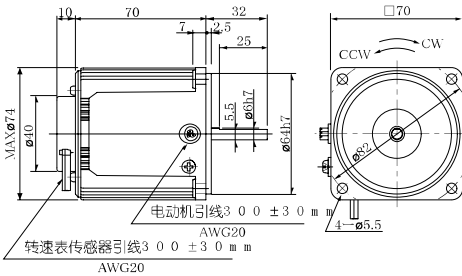

可变速类型可逆电动机 (4 电极圆轴/ 引线)

□60mm 4W 质量 0.6kg

M6RX4SV4LS

□70mm 15W 质量 1.1kg

M7RX15SV4LS M7RX15SV4LGA M7RX15SV4YGA
M7RX15SV4YS M7RX15SV4DGA M7RX15SV4GGA

□60mm 6W 质量 0.71kg

M6RX6SV4LS M6RX6SV4LGA M6RX6SV4YGA
M6RX6SV4YS M6RX6SV4DGA M6RX6SV4GGA

□80mm 20W 质量 1.2kg

M8RX20SV4LS
M8RX20SV4YS

□70mm 10W 质量 0.88kg

M7RX10SV4LS
M7RX10SV4YS

□80mm 25W 质量 1.5kg

M8RX25SV4LS M8RX25SV4LGA M8RX25SV4YGA
M8RX25SV4YS M8RX25SV4DGA M8RX25SV4GGA

※ 电动机的型号末尾为A的产品，表示电容罩不作为产品附件提供。
※ 在使用时请务必阅读《使用说明书》，并在充分确认注意事项的基础上正确地使用。

90mm 40W 质量 2.4kg

M9RX40SV4LS M9RX40SV4LGA M9RX40SV4YGA
M9RX40SV4YS M9RX40SV4DGA M9RX40SV4GGA

90mm 60W 质量 2.7kg

M9RZ60SV4LS (带强制冷却风扇) M9RZ60SV4LGA (带强制冷却风扇)
M9RZ60SV4YS (带强制冷却风扇) M9RZ60SV4DGA (带强制冷却风扇)
M9RZ60SV4YGA (带强制冷却风扇) M9RZ60SV4GGA (带强制冷却风扇)