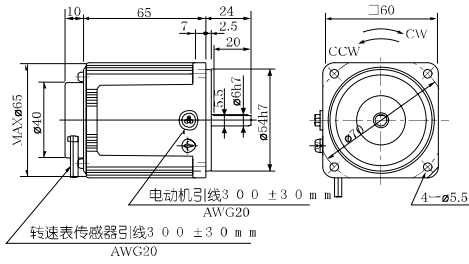

可变速类型可逆电动机 (4 电极圆轴/ 引线)

□60mm 4W 质量 0.6kg

M6RX4SV4LS

□70mm 15W 质量 1.1kg

M7RX15SV4LS M7RX15SV4LGA M7RX15SV4YGA
M7RX15SV4YS M7RX15SV4DGA M7RX15SV4GGA

□60mm 6W 质量 0.71kg

M6RX6SV4LS M6RX6SV4LGA M6RX6SV4YGA
M6RX6SV4YS M6RX6SV4DGA M6RX6SV4GGA

□80mm 20W 质量 1.2kg

M8RX20SV4LS
M8RX20SV4YS

□70mm 10W 质量 0.88kg

M7RX10SV4LS
M7RX10SV4YS

□80mm 25W 质量 1.5kg

M8RX25SV4LS M8RX25SV4LGA M8RX25SV4YGA
M8RX25SV4YS M8RX25SV4DGA M8RX25SV4GGA

※ 电动机的型号末尾为A的产品，表示电容罩不作为产品附件提供。
※ 在使用时请务必阅读《使用说明书》，并在充分确认注意事项的基础上正确地使用。

90mm 40W 质量 2.4kg

M9RX40SV4LS M9RX40SV4LGA M9RX40SV4YGA
M9RX40SV4YS M9RX40SV4DGA M9RX40SV4GGA

90mm 60W 质量 2.7kg

M9RZ60SV4LS (带强制冷却风扇) M9RZ60SV4LGA (带强制冷却风扇)
M9RZ60SV4YS (带强制冷却风扇) M9RZ60SV4DGA (带强制冷却风扇)
M9RZ60SV4YGA (带强制冷却风扇) M9RZ60SV4GGA (带强制冷却风扇)

90mm 90W 质量 3.5kg

M9RZ90SV4LS (带强制冷却风扇)
M9RZ90SV4YS (带强制冷却风扇)
M9RZ90SV4LGA (带强制冷却风扇)
M9RZ90SV4DGA (带强制冷却风扇)
M9RZ90SV4YGA (带强制冷却风扇)
M9RZ90SV4GGA (带强制冷却风扇)

※ 电动机的型号末尾为A的产品，表示电容罩不作为产品附件提供。
(注) 由于可能有尺寸变动，因此在作为设计而进行使用时，请再次查询具体尺寸。