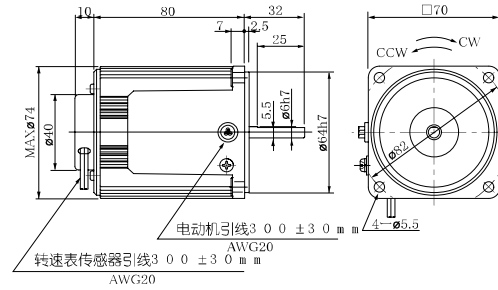

可变速类型可逆电动机 (4 电极圆轴/ 引线)

□60mm 4W 质量 0.6kg

M6RX4SV4LS

□70mm 15W 质量 1.1kg

M7RX15SV4LS M7RX15SV4LGA M7RX15SV4YGA
M7RX15SV4YS M7RX15SV4DGA M7RX15SV4GGA

□60mm 6W 质量 0.71kg

M6RX6SV4LS M6RX6SV4LGA M6RX6SV4YGA
M6RX6SV4YS M6RX6SV4DGA M6RX6SV4GGA

□80mm 20W 质量 1.2kg

M8RX20SV4LS
M8RX20SV4YS

□70mm 10W 质量 0.88kg

M7RX10SV4LS
M7RX10SV4YS

□80mm 25W 质量 1.5kg

M8RX25SV4LS M8RX25SV4LGA M8RX25SV4YGA
M8RX25SV4YS M8RX25SV4DGA M8RX25SV4GGA

※ 电动机的型号末尾为A的产品，表示电容罩不作为产品附件提供。
※ 在使用时请务必阅读《使用说明书》，并在充分确认注意事项的基础上正确地使用。

90mm 40W 质量 2.4kg

M9RX40SV4LS M9RX40SV4LGA M9RX40SV4YGA
M9RX40SV4YS M9RX40SV4DGA M9RX40SV4GGA

90mm 60W 质量 2.7kg

M9RZ60SV4LS (带强制冷却风扇) M9RZ60SV4LGA (带强制冷却风扇)
M9RZ60SV4YS (带强制冷却风扇) M9RZ60SV4DGA (带强制冷却风扇)
M9RZ60SV4YGA (带强制冷却风扇) M9RZ60SV4GGA (带强制冷却风扇)

90mm 90W 质量 3.5kg

M9RZ90SV4LS (带强制冷却风扇)
M9RZ90SV4YS (带强制冷却风扇)
M9RZ90SV4LGA (带强制冷却风扇)
M9RZ90SV4DGA (带强制冷却风扇)
M9RZ90SV4YGA (带强制冷却风扇)
M9RZ90SV4GGA (带强制冷却风扇)

※ 电动机的型号末尾为A的产品，表示电容罩不作为产品附件提供。
(注) 由于可能有尺寸变动，因此在作为设计而进行使用时，请再次查询具体尺寸。