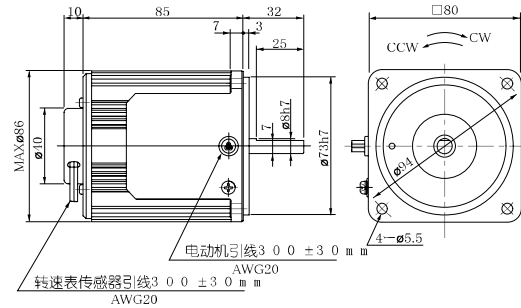

可变速类型可逆电动机 (4 电极圆轴/ 引线)

□60mm 4W 质量 0.6kg

M6RX4SV4LS

□70mm 15W 质量 1.1kg

M7RX15SV4LS M7RX15SV4LGA M7RX15SV4YGA
M7RX15SV4YS M7RX15SV4DGA M7RX15SV4GGA

□60mm 6W 质量 0.71kg

M6RX6SV4LS M6RX6SV4LGA M6RX6SV4YGA
M6RX6SV4YS M6RX6SV4DGA M6RX6SV4GGA

□80mm 20W 质量 1.2kg

M8RX20SV4LS
M8RX20SV4YS

□70mm 10W 质量 0.88kg

M7RX10SV4LS
M7RX10SV4YS

□80mm 25W 质量 1.5kg

M8RX25SV4LS M8RX25SV4LGA M8RX25SV4YGA
M8RX25SV4YS M8RX25SV4DGA M8RX25SV4GGA

※ 电动机的型号末尾为A的产品，表示电容罩不作为产品附件提供。
※ 在使用时请务必阅读《使用说明书》，并在充分确认注意事项的基础上正确地使用。

90mm 40W 质量 2.4kg

M9RX40SV4LS M9RX40SV4LGA M9RX40SV4YGA
M9RX40SV4YS M9RX40SV4DGA M9RX40SV4GGA

90mm 60W 质量 2.7kg

M9RZ60SV4LS (带强制冷却风扇) M9RZ60SV4LGA (带强制冷却风扇)
M9RZ60SV4YS (带强制冷却风扇) M9RZ60SV4DGA (带强制冷却风扇)
M9RZ60SV4YGA (带强制冷却风扇) M9RZ60SV4GGA (带强制冷却风扇)

90mm 90W 质量 3.5kg

M9RZ90SV4LS (带强制冷却风扇)
M9RZ90SV4YS (带强制冷却风扇)
M9RZ90SV4LGA (带强制冷却风扇)
M9RZ90SV4DGA (带强制冷却风扇)
M9RZ90SV4YGA (带强制冷却风扇)
M9RZ90SV4GGA (带强制冷却风扇)

※ 电动机的型号末尾为A的产品，表示电容罩不作为产品附件提供。
(注) 由于可能有尺寸变动，因此在作为设计而进行使用时，请再次查询具体尺寸。