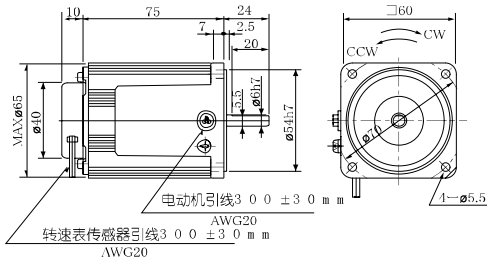

可变速类型可逆电动机 (4 电极圆轴/ 引线)

□60mm 4W 质量 0.6kg

M6RX4SV4LS

□70mm 15W 质量 1.1kg

M7RX15SV4LS M7RX15SV4LGA M7RX15SV4YGA
M7RX15SV4YS M7RX15SV4DGA M7RX15SV4GGA

□60mm 6W 质量 0.71kg

M6RX6SV4LS M6RX6SV4LGA M6RX6SV4YGA
M6RX6SV4YS M6RX6SV4DGA M6RX6SV4GGA

□80mm 20W 质量 1.2kg

M8RX20SV4LS
M8RX20SV4YS

□70mm 10W 质量 0.88kg

M7RX10SV4LS
M7RX10SV4YS

□80mm 25W 质量 1.5kg

M8RX25SV4LS M8RX25SV4LGA M8RX25SV4YGA
M8RX25SV4YS M8RX25SV4DGA M8RX25SV4GGA

※ 电动机的型号末尾为A的产品，表示电容罩不作为产品附件提供。
※ 在使用时请务必阅读《使用说明书》，并在充分确认注意事项的基础上正确地使用。

90mm 40W 质量 2.4kg

M9RX40SV4LS M9RX40SV4LGA M9RX40SV4YGA
M9RX40SV4YS M9RX40SV4DGA M9RX40SV4GGA

90mm 60W 质量 2.7kg

M9RZ60SV4LS (带强制冷却风扇) M9RZ60SV4LGA (带强制冷却风扇)
M9RZ60SV4YS (带强制冷却风扇) M9RZ60SV4DGA (带强制冷却风扇)
M9RZ60SV4YGA (带强制冷却风扇) M9RZ60SV4GGA (带强制冷却风扇)