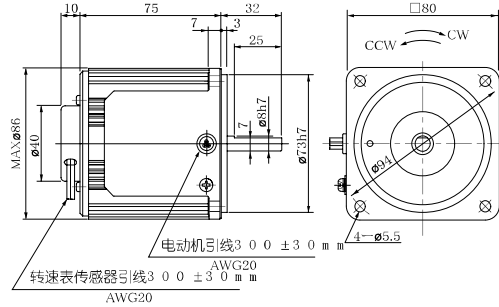

可变速类型可逆电动机 (4 电极圆轴/ 引线)

□60mm 4W 质量 0.6kg

M6RX4SV4LS

□70mm 15W 质量 1.1kg

M7RX15SV4LS M7RX15SV4LGA M7RX15SV4YGA
M7RX15SV4YS M7RX15SV4DGA M7RX15SV4GGA

□60mm 6W 质量 0.71kg

M6RX6SV4LS M6RX6SV4LGA M6RX6SV4YGA
M6RX6SV4YS M6RX6SV4DGA M6RX6SV4GGA

□80mm 20W 质量 1.2kg

M8RX20SV4LS
M8RX20SV4YS

□70mm 10W 质量 0.88kg

M7RX10SV4LS
M7RX10SV4YS

□80mm 25W 质量 1.5kg

M8RX25SV4LS M8RX25SV4LGA M8RX25SV4YGA
M8RX25SV4YS M8RX25SV4DGA M8RX25SV4GGA

※ 电动机的型号末尾为A的产品，表示电容罩不作为产品附件提供。
※ 在使用时请务必阅读《使用说明书》，并在充分确认注意事项的基础上正确地使用。

90mm 40W 质量 2.4kg

M9RX40SV4LS M9RX40SV4LGA M9RX40SV4YGA
M9RX40SV4YS M9RX40SV4DGA M9RX40SV4GGA

90mm 60W 质量 2.7kg

M9RZ60SV4LS (带强制冷却风扇) M9RZ60SV4LGA (带强制冷却风扇)
M9RZ60SV4YS (带强制冷却风扇) M9RZ60SV4DGA (带强制冷却风扇)
M9RZ60SV4YGA (带强制冷却风扇) M9RZ60SV4GGA (带强制冷却风扇)