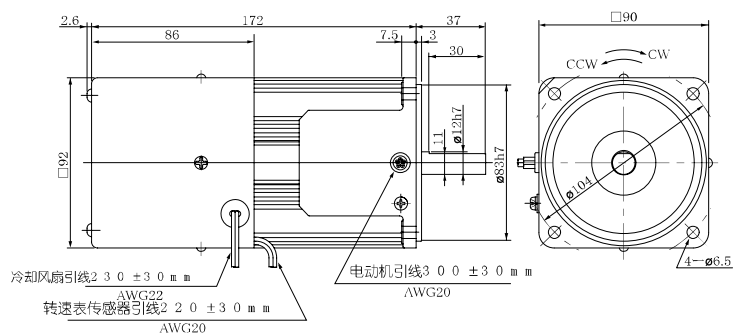

□80mm 20W 质量 1.2kg

M8RX20SV4LS
M8RX20SV4YS

□70mm 10W 质量 0.88kg

M7RX10SV4LS
M7RX10SV4YS

□80mm 25W 质量 1.5kg

M8RX25SV4LS M8RX25SV4LGA M8RX25SV4YGA
M8RX25SV4YS M8RX25SV4DGA M8RX25SV4GGA

※ 电动机的型号末尾为A的产品，表示电容罩不作为产品附件提供。
※ 在使用时请务必阅读《使用说明书》，并在充分确认注意事项的基础上正确地使用。

90mm 40W 质量 2.4kg

M9RX40SV4LS M9RX40SV4LGA M9RX40SV4YGA
M9RX40SV4YS M9RX40SV4DGA M9RX40SV4GGA

90mm 60W 质量 2.7kg

M9RZ60SV4LS (带强制冷却风扇) M9RZ60SV4LGA (带强制冷却风扇)
M9RZ60SV4YS (带强制冷却风扇) M9RZ60SV4DGA (带强制冷却风扇)
M9RZ60SV4YGA (带强制冷却风扇) M9RZ60SV4GGA (带强制冷却风扇)

90mm 90W 质量 3.5kg

M9RZ90SV4LS (带强制冷却风扇)
M9RZ90SV4YS (带强制冷却风扇)
M9RZ90SV4LGA (带强制冷却风扇)
M9RZ90SV4DGA (带强制冷却风扇)
M9RZ90SV4YGA (带强制冷却风扇)
M9RZ90SV4GGA (带强制冷却风扇)

※ 电动机的型号末尾为A的产品，表示电容罩不作为产品附件提供。
(注) 由于可能有尺寸变动，因此在作为设计而进行使用时，请再次查询具体尺寸。